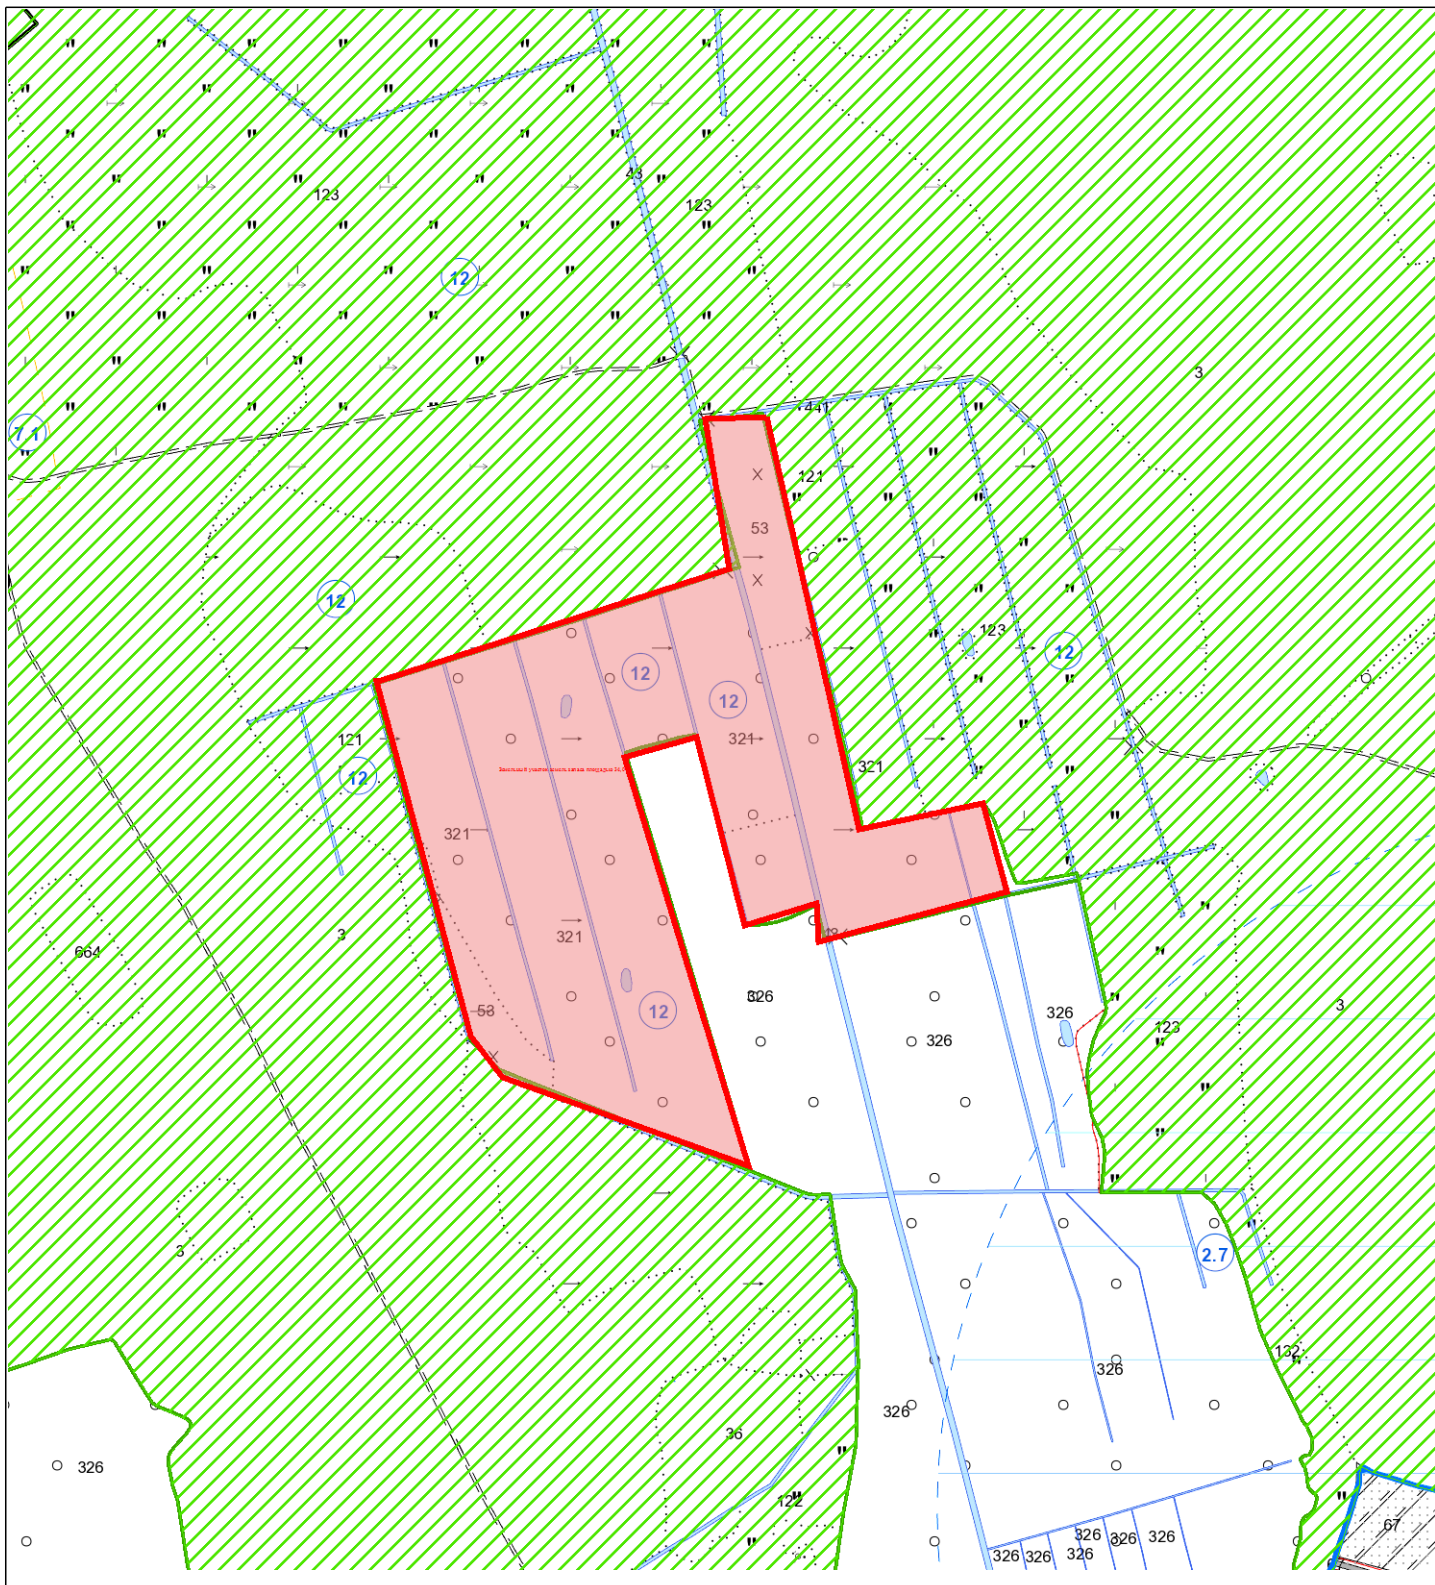

ВЫКОПИРОВКА
из земельно-кадастрового плана
земель запаса площадью 34,0 га, включенный в фонд перераспределения земель

Выкопировка изготовлена с Геопортала ЗИС

Масштаб 1:10000